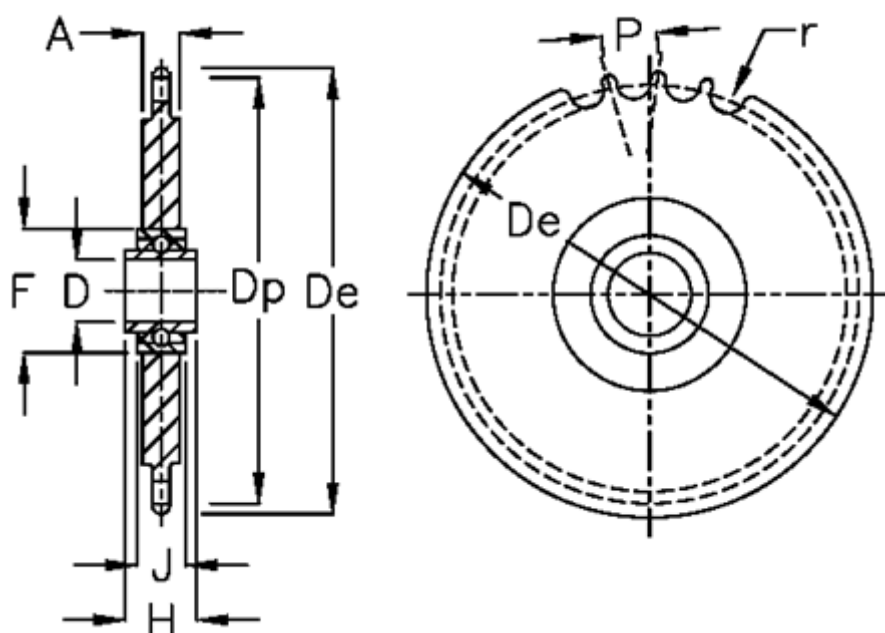

Varenummer: 616121005018  
 Beskrivelse: Strammehjul med leje type C Z=18 08 B-1  
 Akselhul  $\varnothing 16$

## Mål

A	= 7.2	H	= 18.3
Antal tænder	= 18	J	= 12
D	= 16	Tolerance D	= +0,13 / +0,26
De	= 77.8		
Dp	= 73.14		
F	= 40		
For kædebetegnelse	= 08 B-1		
For kæde størrelse	= 1/2 x5/16		